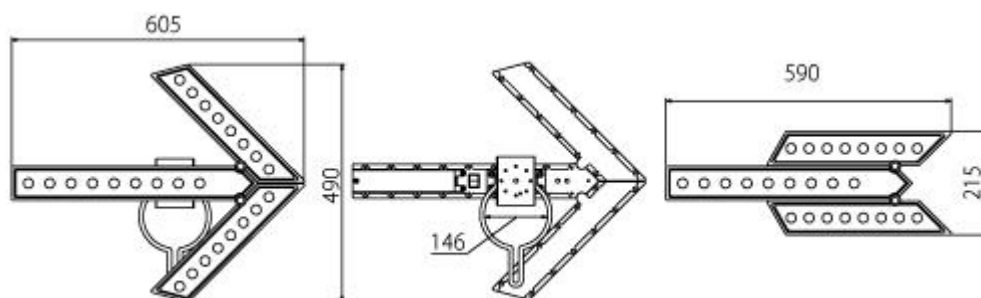

仕 様 書

ダンレックス株式会社

品 名 マルチアロー 赤・青緑
型 式 LDY-26
LDY-26-V
重 量 2kg (電池別)
LED数 赤・青緑/26個 (背面1個)
発光方式 点滅/流動
電 源 DC4.5V/単一形乾電池×3本
電池寿命 赤/約70時間 (マンガン乾電池) (夜間のみ発光)
青緑/約90時間 (マンガン乾電池) (夜間のみ発光)

部品構成

番号	名 称	材 料
①	ボディ	ABS
②	レンズ	PC
③	取付け金具	SPCC

●マルチアロー

(LDY-26)

- 矢部分が折りたたみ構造になっており省スペースで保管できます。
- コーンへの取付金具が回転式になっており角度調整が可能です。
- 超高輝度反射シートを採用
- 裏面からも確認できるバックモニターが付いています（背面 LED）
- 点滅／流動 切替スイッチ付き
- 光センサーで昼間は消灯し薄暮から点滅を開始します。

備考

○矢を開きます。

本体裏のレバー2ヶ所を解除してください。

スプリングで矢が開きます。

○電池ボックス横のスイッチで作動します。

中立位置でOFF 左方向／点滅 右方向／流動

■水につけたり、逆さまの状態の水をかけたりしないでください。

■製品を高い所から落とす等、強い衝撃を与えないでください。

■分解や改造をしないでください。

■仕様、外観等は予告なく変更する場合があります。