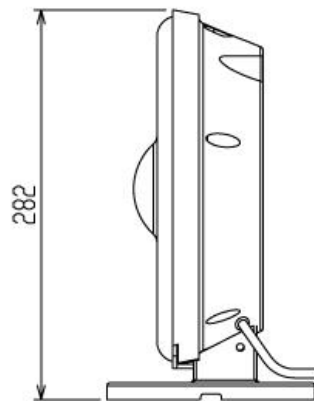

仕 様 書

ダンレックス株式会社

品 名	マルチライトミニ
型 式	MLM-100
重 量	1.1 k g
LED数	赤・黄／100個 青・青緑／80個
発光方式	赤・黄／4灯6滅（時計回りに回転） 青・青緑／2灯8滅（時計回りに回転）
電 源	AC100V／DC12V／単一形乾電池×8本
定 格	AC100V／3.9W～5W
部品構成	

	名称	材質 & 他
①	レンズ	PC
②	ボディ	PP
③	台座	PP