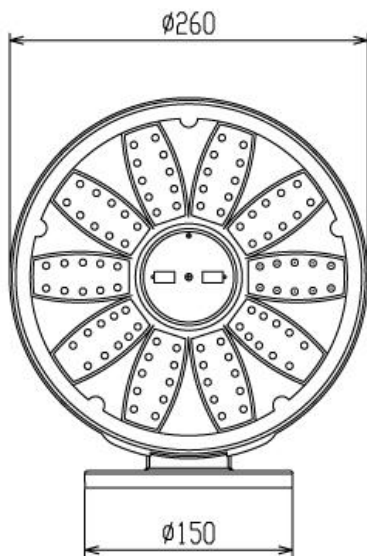

仕 様 書

ダンレックス株式会社

品 名	マルチライトミニ
型 式	MLM-100
重 量	1.1 k g
LED数	赤・黄／100個 青・青緑／80個
発光方式	赤・黄／4灯6滅（時計回りに回転） 青・青緑／2灯8滅（時計回りに回転）
電 源	AC100V／DC12V／単一形乾電池×8本
定 格	AC100V／3.9W～5W
部品構成	

	名称	材質 & 他
①	レンズ	PC
②	ボディ	PP
③	台座	PP