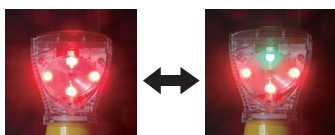

ソーラーキングミニ | DSK-40

発光イメージ

■対応オプション

マルチ金具 / MK-001
 ガードレールアタッチメント / MK-GA
 看板取付金具 / MK-11
 コーンキャップⅡ / DSK-CC

■特長

- ▶ コンパクトなサイズ感
- ▶ 360° 視認可能
- ▶ オプションの専用充電器 NMHC-16 DT、SKC-25DTを使用すれば AC100V 充電可能

■仕様

寸法	W79mm×H162mm
重量	170 g
LED数	赤 / 2個 2色LED (赤 / 緑) / 1個
発光方式	点滅
電源	太陽電池・2.4V / 75mA 二次電池・1.2V / 1300mAh
無日照	約14日間 (夜間のみ発光)

ソーラーキング90 | DSK-90

発光イメージ

■対応オプション

マルチ金具 / MK-001
 ガードレールアタッチメント / MK-GA
 看板取付金具 / MK-11
 コーンキャップⅡ / DSK-CC

■特長

- ▶ チップLED+レンズ効果で明るさアップ
- ▶ 明るさに強弱をつけることで注意喚起力アップ
- ▶ オプションの専用充電器 NMHC-16 DT、SKC-25DTを使用すれば AC100V 充電可能

■仕様

寸法	W90mm×H210mm
重量	210 g
LED数	赤 / 4個 緑 / 2個
発光方式	点滅
電源	太陽電池・3.6V / 80mA 二次電池・2.4V / 1300mAh
無日照	約14日間 (夜間のみ発光)

ソーラーキング輝 | DSK-140

発光イメージ

■対応オプション

マルチ金具 / MK-001
 ガードレールアタッチメント / MK-GA
 看板取付金具 / MK-11
 コーンキャップⅡ / DSK-CC

■特長

- ▶ 標準電波により製品同士が同期点滅することで視認性向上
- ▶ オプションの専用充電器 NMHC-16 DT、SKC-25DTを使用すれば AC100V 充電可能

■仕様

寸法	W120mm×H260mm
重量	430 g
LED数	赤 / 6個 2色LED (赤 / 緑) / 2個
発光方式	点滅
電源	太陽電池・5V / 80mA 二次電池・3.6V / 2000mAh
無日照	約10日間 (夜間のみ発光)