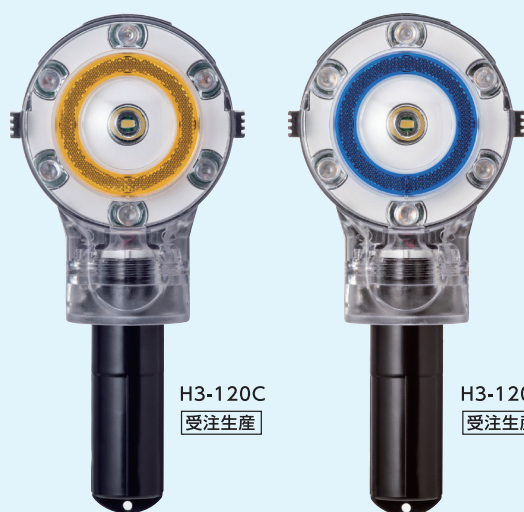

H3-120C

H3-120C-B

受注生産

受注生産

■ 特長

- センターフラッシュで視認性良好
- 遠方からの視認性に特化
- 高速向けグリップで設置・撤去が容易
- 多様なカラーバリエーション
- 背面 LED 搭載で点灯確認が容易