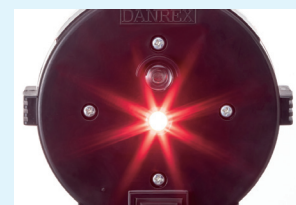

## ■ 特長

- ▶ 遠方からの視認性に特化
- ▶ 高速向けグリップで設置・撤去が容易
- ▶ 多様なカラーバリエーション
- ▶ 背面 LED 搭載で点灯確認が容易

背面 LED 発光時