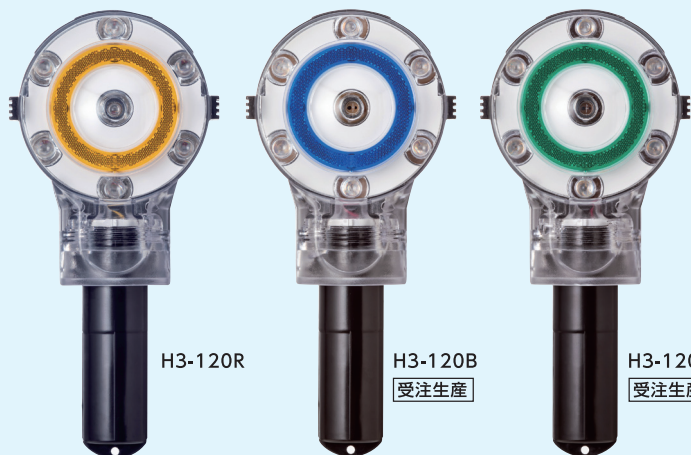

アイ 21

H3-120R/H3-120B/H3-120V

H3-120R

H3-120B

H3-120V

受注生産

受注生産

■ 特長

- 遠方からの視認性に特化
- 高速向けグリップで設置・撤去が容易
- 多様なカラーバリエーション
- 背面 LED 搭載で点灯確認が容易