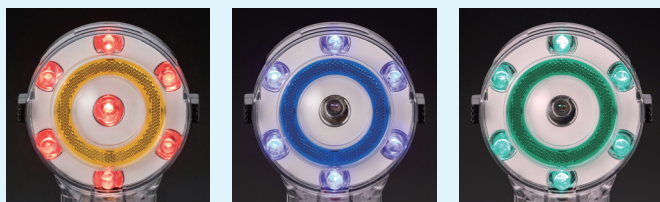

赤 H3-120R 発光時

青 H3-120B 発光時

青緑 H3-120V 発光時

アイ 21C フラッシュ

H3-120C/H3-120C-B