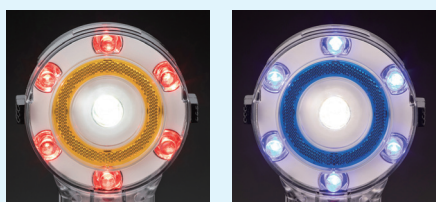

赤 H3-120C 発光時

青 H3-120C-B 発光時