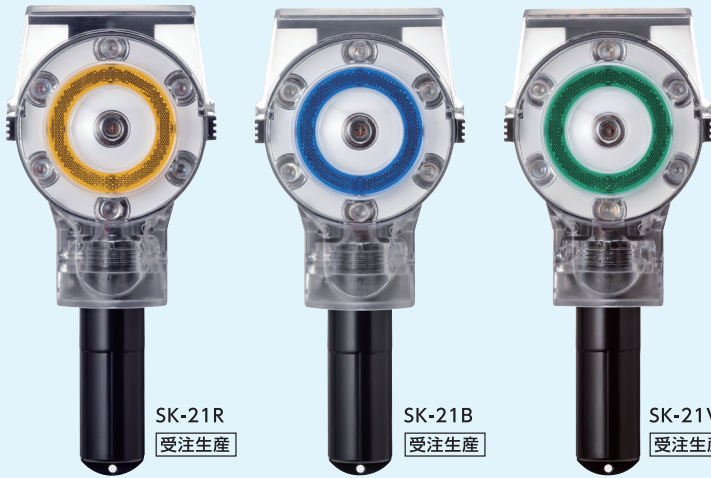

ソーラーキング 21

SK-21R/SK-21B/SK-21V

赤 SK-21R 発光時   青 SK-21B 発光時   青緑 SK-21V 発光時

■ 特長

- 環境に配慮したソーラータイプ
- 遠方からの視認性に特化
- 高速向けグリップで設置・撤去が容易
- 多様なカラーバリエーション

■ 仕様

寸法	W132mm×H297mm
重量	500g
LED数	赤 / 7個 (前面6個、背面1個)
	青 / 6個 (前面6個)
	青緑 / 6個 (前面6個)
発光方式	点滅
電源	太陽電池 : 3.9V / 95mA
	二次電池 : 2.4V / 1300mAh
無日照	約7日間 (夜間のみ発光)

フラッシュ 135

DFL-135 / DFL-135-W