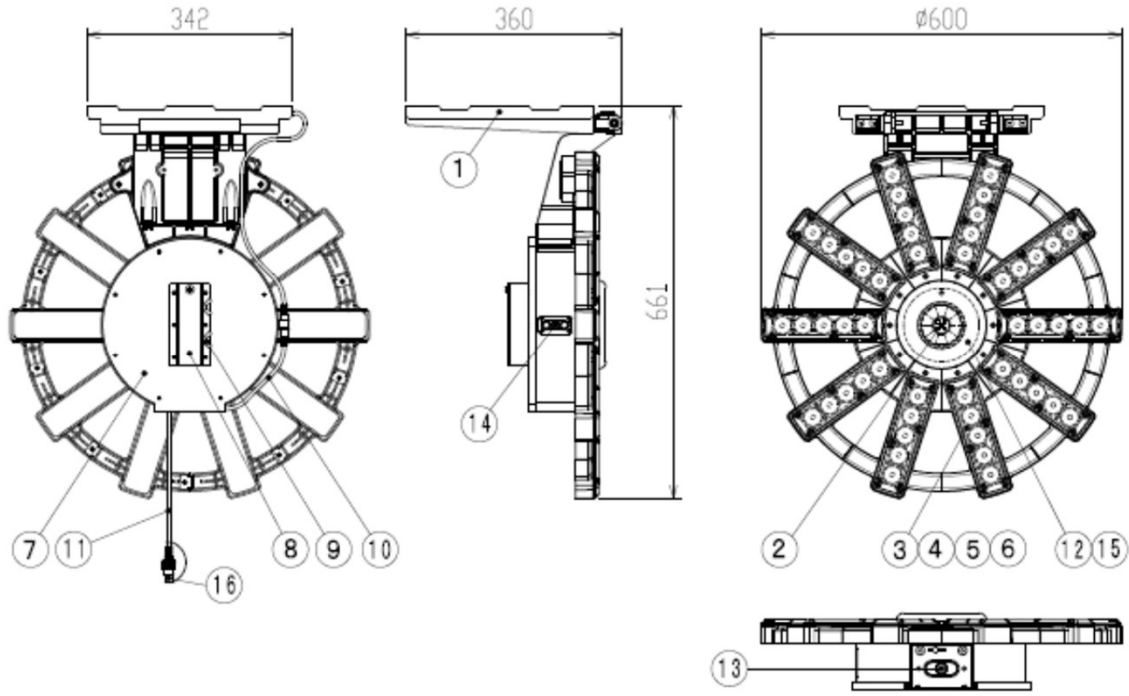

ソーラービックホープ(SHOP-09)部品表

ダンレックス株式会社

NO	部品名称	品番	部品使用数量/1台	備 考
1	ソーラーパネルAssy	SLAV-180-1	1	コード付き
	・ パネルセット台-A	SLAV-190-1	1	
	・ パネルセット台-B	SLAV-190-2	1	
	・ 新パネルセット台止めネジ	SLAV-SYM5-15	3	
	・ 新パネルセット台止めナット	SLAV-SYM5-1	3	
	・ パネル用回転軸	SLAV-131	2	
	・ パネル用回転軸受け	SLAV-130	2	
2	センターLED基板	SHOP-CEN1	1	白チップLED:4個
	・ 反射板	SHOP-160	1	
	・ センターレンズ	SLAV-150	1	
	・ センタードーム	SHOP-121	1	
	・ グロメット	MLM-300	2	
3	LEDレンズAssy	SHOP-140	10	LEDレンズ用パッキン付属
4	フレーム	SHOP-110	10	
5	LED基板	SHOP-P100	10	LEDレンズ用パッキン付属
	・ LEDリード線	SHOP-P200	10	※Lのみ販売
6	LEDレンズ用パッキン	SHOP-143	10	
7	リヤカバー(裏蓋)Assy	SHOP-200	1	
8	三脚固定金具	ML-202	1	
9	蝶ネジ M8×15(S)	SHOP-SYM8-15WB	2	三脚固定金具用
10	本体側コード	SLAV-402	1	
11	充電用コード	SLAV-403	1	
12	制御基板	SHOP-CT1	1	
13	スイッチ基板ASSY	SHOP-SW1	1	
	・ スイッチケース	SHOP-300	1	
	・ スイッチケースパッキン	SHOP-170	1	
14	モニターランプAssy	SHOP-500	1	
	・ モニターランプ押え	SHOP-510	1	
	・ モニターランプパッキン	SHOP-520	1	
15	DC12Vバッテリー (SLAV)	SLAV-BAT	1	
16	コードキャップ	SLAV-404	1	

Ver.20241210

ソーラービックホープ(SHOP-09)図面

ダンレックス株式会社

ダンレックス株式会社

●SHOP-09・ソーラーパネル部品

SHOP-09用裏蓋ASSY(SHOP-200)部品表

No.	部品名	品番	部品使用数量 /1台	備考
1	三脚固定金具	ML-202	1	
2	ナベ M8×45(S)	SHOP-SYM8-45	1	
3	M8スプリングワッシャー(S)	SHOP-SYM8SW	1	
4	ナベ M4×6(S)	SHOP-SYM4-6	6	
5	M4スプリングワッシャー(S)	SHOP-SYM4SW	6	
6	蝶ネジ M8×15(S)	SHOP-SYM8-15WB	2	
7	SHOP用ソーラー注意シール	SHOP-808	1	
8	SHOP用使用方法シール	SHOP-809	1	
9	SHOP用電源シール	SHOP-810	1 </td <td></td>	
10	NETISシール	Z-803-2	1	※KT-200086-VE
11	トラス 4×20(S)	SHOP-SY4-20TR	8	