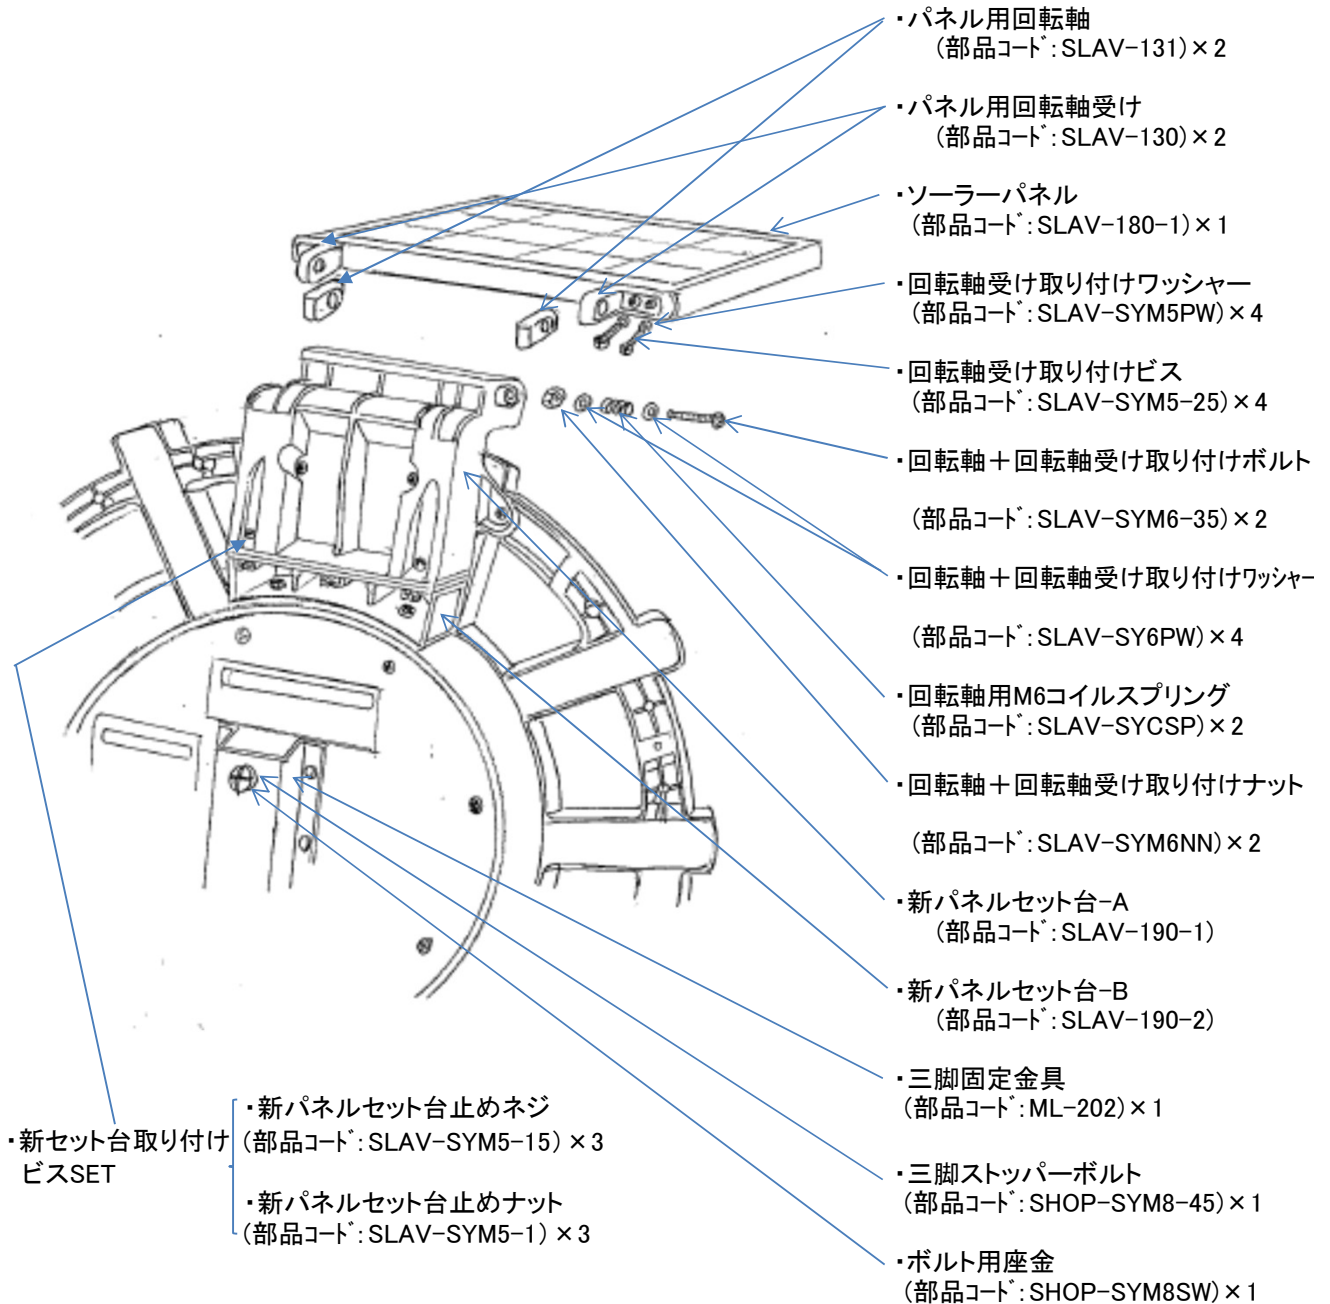

ソーラービックホープ(SHOP-09)部品表

ダンレックス株式会社

NO	部品名称	品番	部品使用数量/1台	備 考
1	ソーラーパネルAssy	SLAV-180-1	1	コード付き
	・ パネルセット台-A	SLAV-190-1	1	
	・ パネルセット台-B	SLAV-190-2	1	
	・ 新パネルセット台止めネジ	SLAV-SYM5-15	3	
	・ 新パネルセット台止めナット	SLAV-SYM5-1	3	
	・ パネル用回転軸	SLAV-131	2	
	・ パネル用回転軸受け	SLAV-130	2	
2	センターLED基板	SHOP-CEN1	1	白チップLED:4個
	・ 反射板	SHOP-160	1	
	・ センターレンズ	SLAV-150	1	
	・ センタードーム	SHOP-121	1	
	・ グロメット	MLM-300	2	
3	LEDレンズAssy	SHOP-140	10	LEDレンズ用パッキン付属
4	フレーム	SHOP-110	10	
5	LED基板	SHOP-P100	10	LEDレンズ用パッキン付属
	・ LEDリード線	SHOP-P200	10	※Lのみ販売
6	LEDレンズ用パッキン	SHOP-143	10	
7	リヤカバー(裏蓋)Assy	SHOP-200	1	
8	三脚固定金具	ML-202	1	
9	蝶ネジ M8×15(S)	SHOP-SYM8-15WB	2	三脚固定金具用
10	本体側コード	SLAV-402	1	
11	充電用コード	SLAV-403	1	
12	制御基板	SHOP-CT1	1	
13	スイッチ基板ASSY	SHOP-SW1	1	
	・ スイッチケース	SHOP-300	1	
	・ スイッチケースパッキン	SHOP-170	1	
14	モニターランプAssy	SHOP-500	1	
	・ モニターランプ押え	SHOP-510	1	
	・ モニターランプパッキン	SHOP-520	1	
15	DC12Vバッテリー (SLAV)	SLAV-BAT	1	
16	コードキャップ	SLAV-404	1	

Ver.20241210

ソーラービックホープ(SHOP-09)図面

ダンレックス株式会社

ダンレックス株式会社

●SHOP-09・ソーラーパネル部品

SHOP-09用裏蓋ASSY(SHOP-200)部品表

No.	部品名	品番	部品使用数量 /1台	備考
1	三脚固定金具	ML-202	1	
2	ナベ M8×45(S)	SHOP-SYM8-45	1	
3	M8スプリングワッシャー(S)	SHOP-SYM8SW	1	
4	ナベ M4×6(S)	SHOP-SYM4-6	6	
5	M4スプリングワッシャー(S)	SHOP-SYM4SW	6	
6	蝶ネジ M8×15(S)	SHOP-SYM8-15WB	2	
7	SHOP用ソーラー注意シール	SHOP-808	1	
8	SHOP用使用方法シール	SHOP-809	1	
9	SHOP用電源シール	SHOP-810	1 </td <td></td>	
10	NETISシール	Z-803-2	1	※KT-200086-VE
11	トラス 4×20(S)	SHOP-SY4-20TR	8	